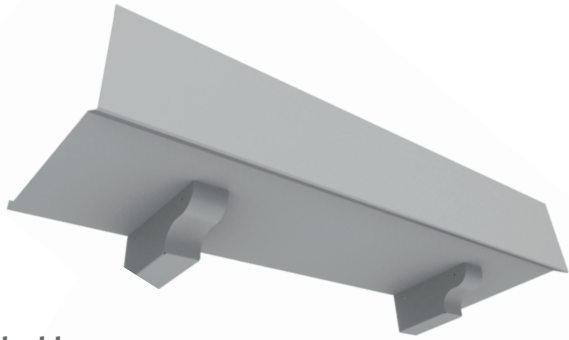

Aluminium klossen

De aluminium klossen geven in combinatie met de aluminium goten, windveren of dakranden een fraaie uitstraling aan een woning of gebouw. De klossen kunnen gemonteerd of los geleverd worden.

80 mm

Lengte (L)

200 mm

300 mm

400 mm

Breedte (B)

55 mm

Standaard kleuren

*Afwijkende kleuren op aanvraag

Versie: november 2021

Types

Klassieke klos

Schuine klos

Rechte klos

Klos schuine voorzijde