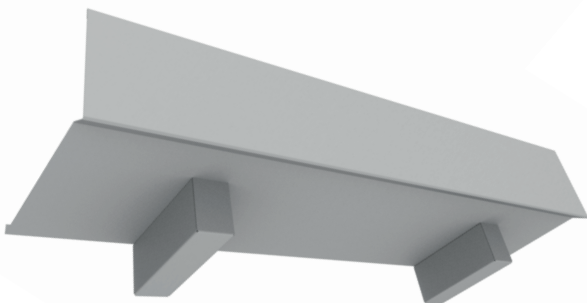

Aluminium klossen

De aluminium klossen geven in combinatie met de aluminium goten, windveren of dakranden een fraaie uitstraling aan een woning of gebouw. De klossen kunnen gemonteerd of los geleverd worden.

80 mm

Lengte (L)

200 mm

300 mm

400 mm

Breedte (B)

55 mm

Standaard kleuren

*Afwijkende kleuren op aanvraag

Versie: november 2021

Types

Klassieke klos

Schuine klos

Rechte klos

Klos schuine voorzijde